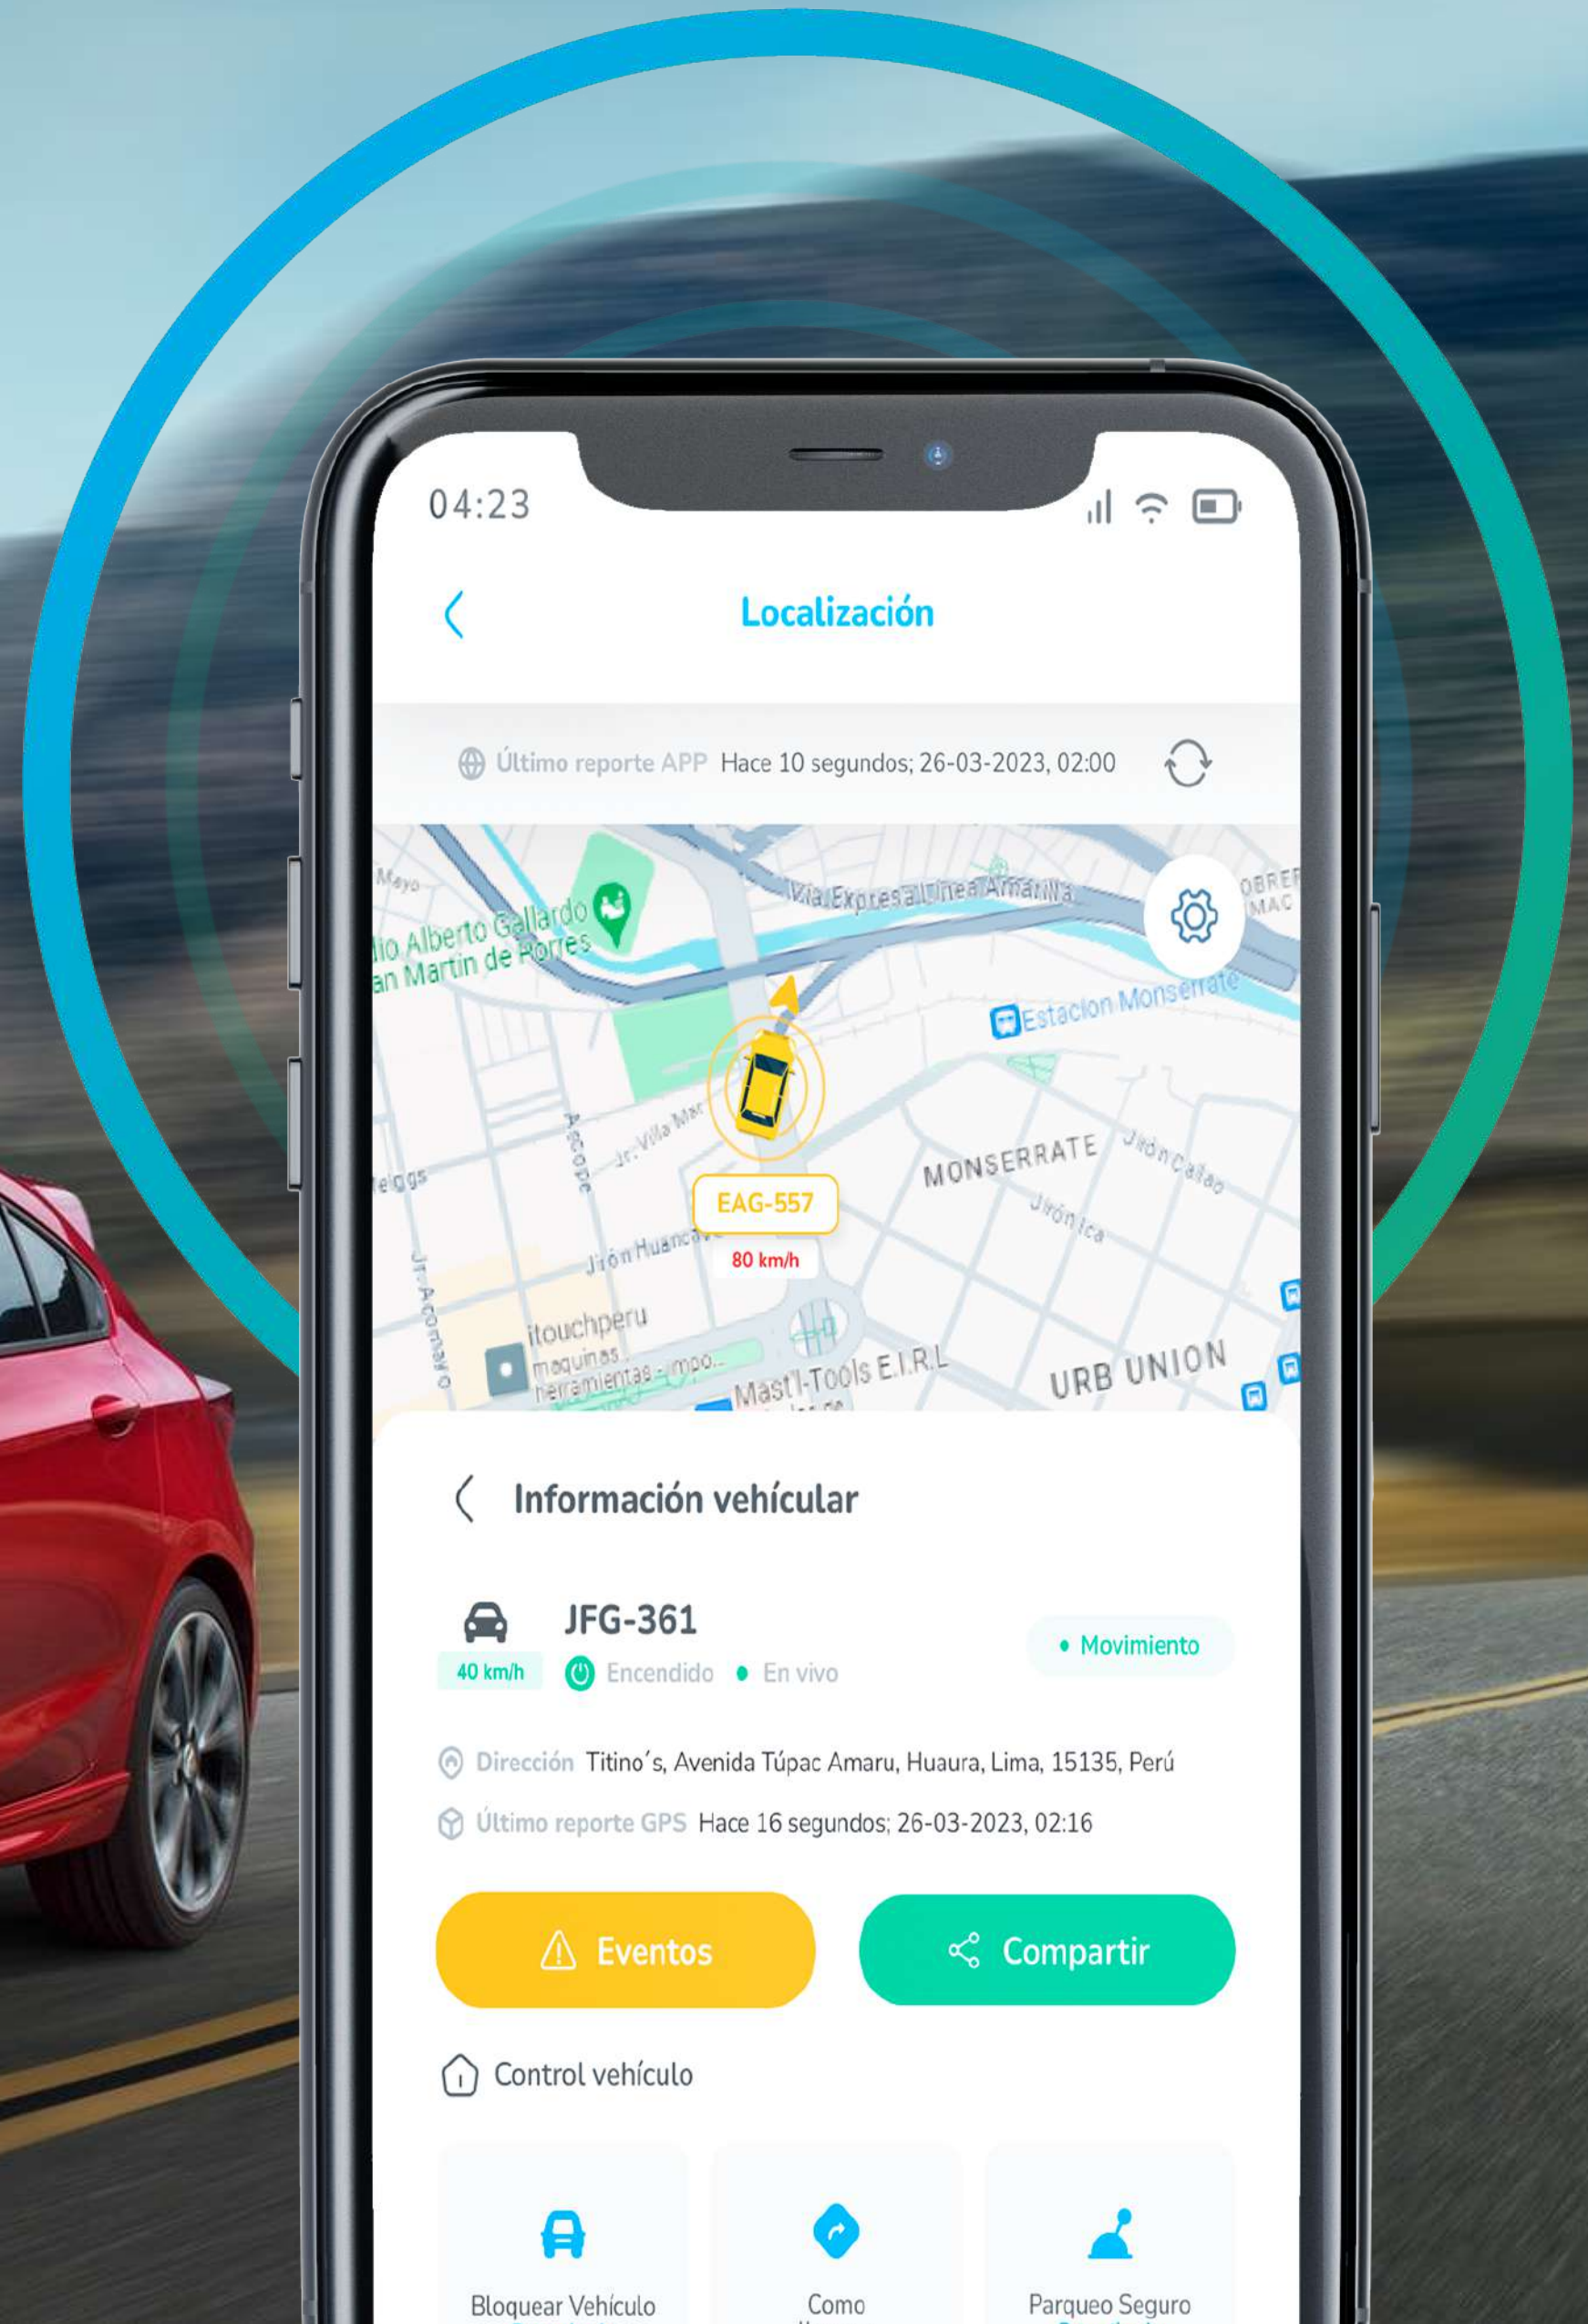

geoprime

www.geosatelital.com.pe

BENEFICIOS

Localiza tu vehículo en **todo momento, estés donde estés.**

Último Reporte: Hace unos segundos. X
Dirección: Carr. Vencedores de Sángerar, Canta 15360

Apágalo en casos de emergencias.

EAG-557

Corte de energía

22/05/2024 11:05:32

Evento: Evento SOS
Placa: EAG-557
Fecha y hora: 02/04/2024 11:35:20
Dirección: Titino's, Avenida Túpac Amaru, Huaura, Lima, 15135, Perú
Latitud: -12.059314
Longitud: -77.046374
Velocidad: 40.0 Km/h

Recibe una **alerta** ante **desconexión** o robo de batería.

Recibe **información** cuando tu vehículo sale de un lugar frecuente.

Historial de movimientos de tu vehículo.

www.geosatelital.com.pe